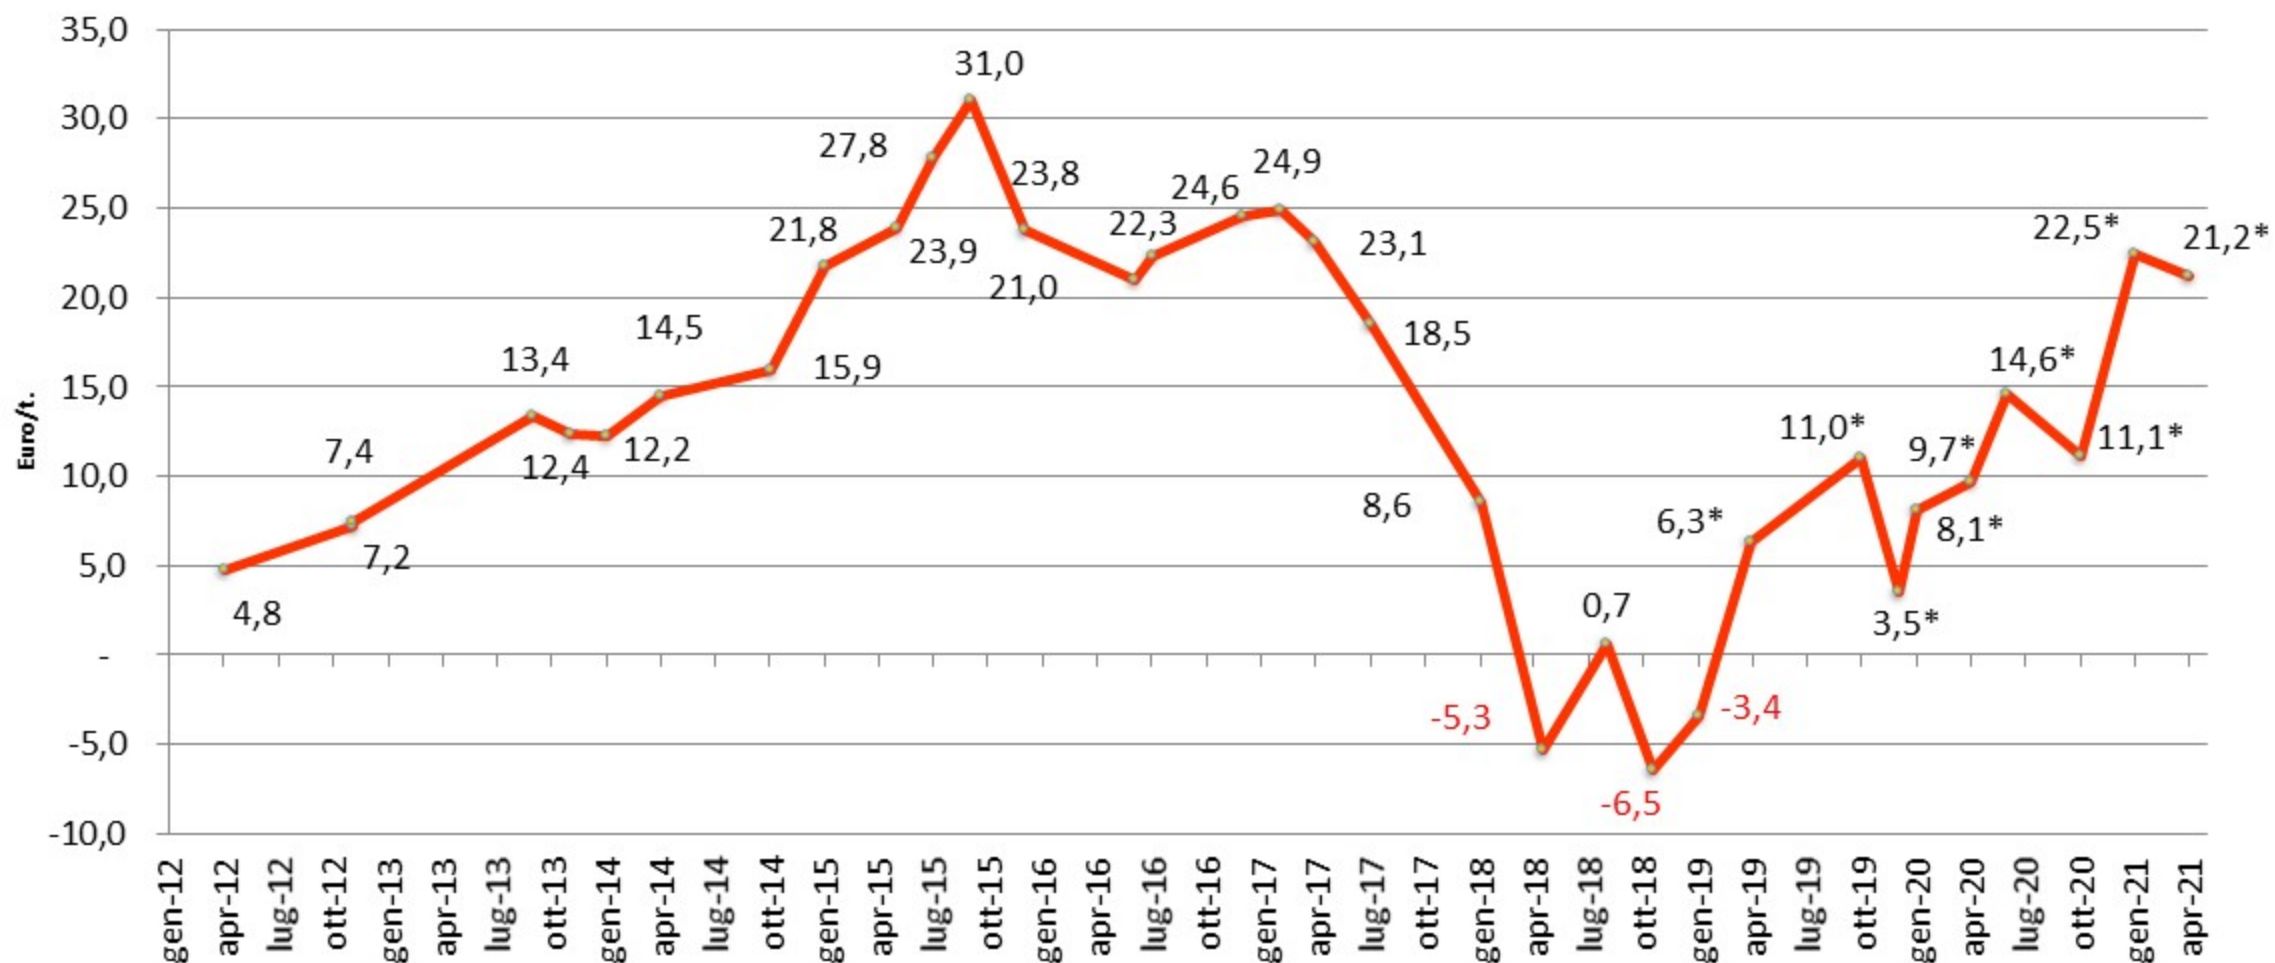

Aste Ordinarie - Andamento Prezzo medio Ponderato - Italia

Asta nr

5 6/7 8 9 10 11 12 13 14 15 16 17 18 19 20 21 22 23 24 25 26/27/28 29 30/31 32 34/35 36 37 38 39 40 41 42

NOTA *Valore medio risultante dai lotti aggiudicati mediante Aste Ordinarie e Aste successive al netto del concorso al trasporto di CoReVe, ove applicato.